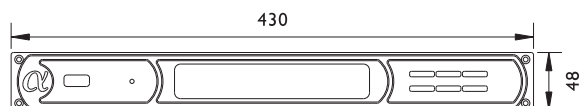

應用:

- 私人定制影院
- 後期制作設備
- 中小型電影院、影廳

Applications:

- Private custom theater
- Post-production equipment
- Midium and small cinemas, film room

Function 功能	
Input 輸入接口	
Simulate 2CH Audio 模擬2CH音頻	2 X Analog
Digital Audio 數字音頻	2 X HDMI
	2 X Optical
	1 X Coaxial
Digital Video 數字視頻	2 X HDMI
Output 輸出接口	
Simulate Audio 模擬音頻	1 X 7.1CH
Digital Video 數字視頻	1 X HDMI
Specification 指標	
Luput sensitivity/Nominal Impedance 輸入靈敏度/阻抗	300mV/47K ohms
Max input level 最大輸入電平	300mV
Signal to noise ratio 信噪比	
Front L/R channel 前置左右聲道	≥80dB
Front mid channel 前置中置聲道	≥80dB
Surriunding L/R channel 環繞左右聲道	≥80dB
Rear L/R channel 後置左右聲道	≥80dB
Frequency response 頻率響應	
Front L/R channel 前置左右聲道	20-20KHz
Front mid channel 前置中置聲道	20-20KHz
Surriunding L/R channel 環繞左右聲道	20-20KHz
Rear L/R channel 後置左右聲道	20-20KHz
THD 總諧失真	
300mV input,max volumn 300mV輸入, 最大音量	≤0.5%
Tone control 音調控制	
Bass 低音	± 10dB/2dB
Treble 高音	± 10dB/2dB
Input video 輸入視頻	
Video resolution ratio 視頻分辨率	480P,576P,720P,1080i,1080P
Video color depth 視頻顏色深度	24,30,36Bit
Dimensions 尺寸 HxWxD	48 mm x430 mm x250 mm
Net Weight 重量	3.5 kg

Overall dimensions

Front