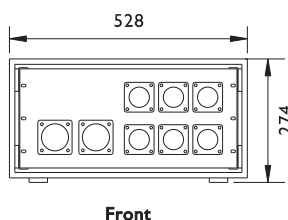

## Specifications規格

### Collocate 配置

Front Plate 前面板	Single phase input plug 單相防水輸入插座 1PCS Single phase output plug 單相防水輸出插座 1PCS Digital voltage display 數字電壓顯示表 3PCS AC 220V/13A 插座 3PCS 一組三相開關,8個單路開關
Back Plate 後面板	Single phase 32A air switch 單相32A空氣開關 9PCS AC 220V/16A 電源插座 6PCS AC380V/32A三相五線輸入防水電源插座 (公座) AC380V/32A三相五線輸出防水電源插座 (母座, 環通)
SPEC 規格	2U
Dimensions 尺寸 HxWxD	274 mm x 528 mm x 290 mm
Net Weight 重量	17 kg

## Overall dimensions

Front