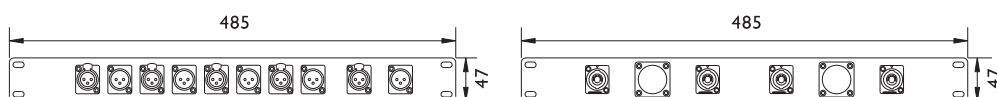

Overall dimensions